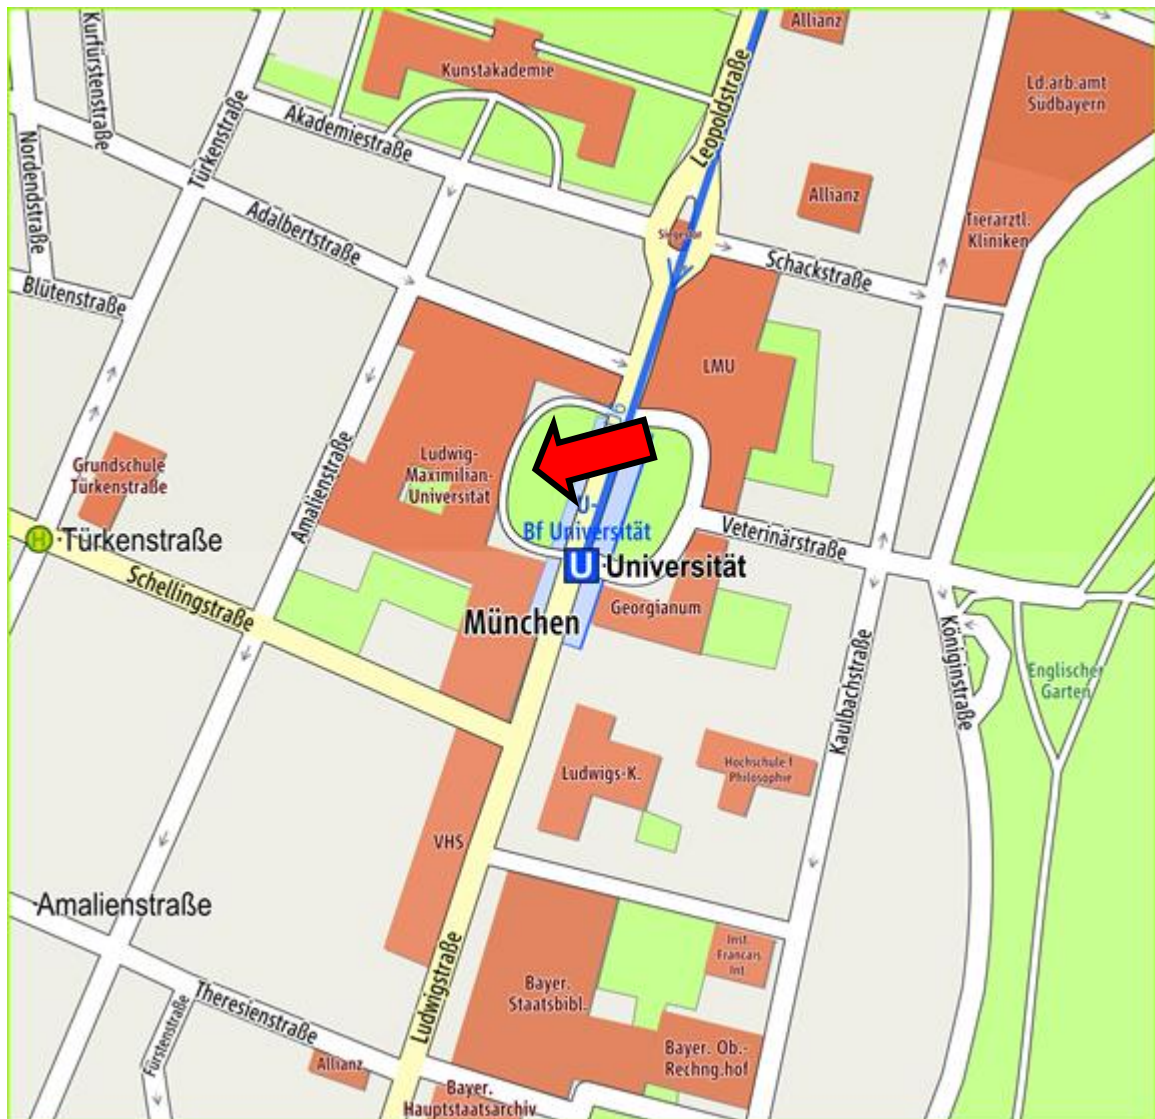

ANFAHRTSSKIZZE

GESCHWISTER-SCHOLL-PLATZ 1

Wegbeschreibung:

Geschwister-Scholl-Platz 1, 80539 München

Bitte gehen Sie durch den Haupteingang und folgen der Beschilderung im Gebäude.

Verkehrsanbindungen:

U Bahn: U3/U6, bis Haltestelle Universität

Bus: Stadt-Bus 154 bis Haltestelle Universität