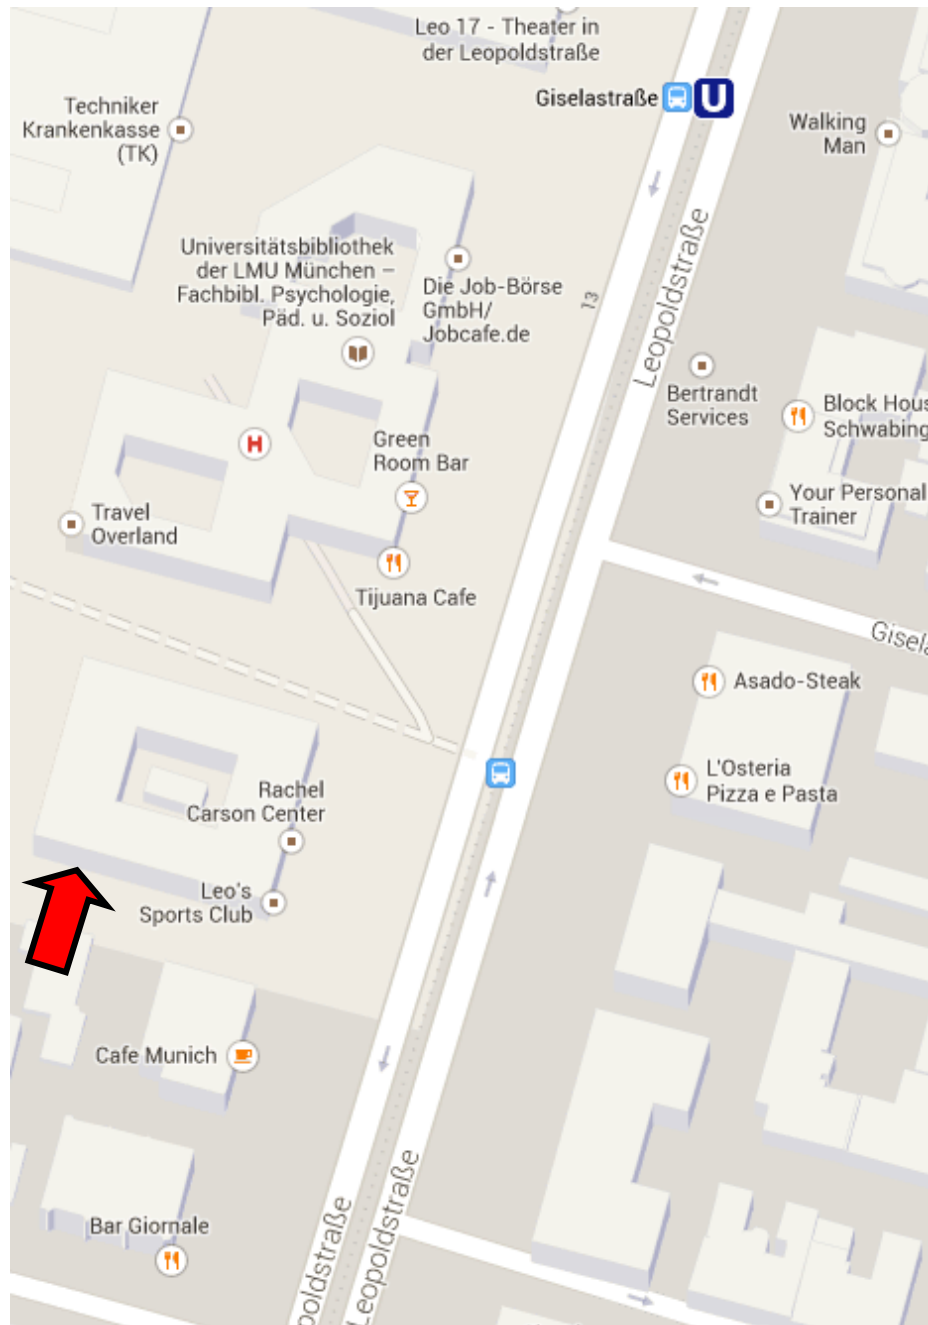

## ANFAHRTSSKIZZE

### LEOPOLDSTR. 11, KATHOLISCHE HOCHSCHULGEMEINDE

#### Wegbeschreibung:

Katholische Hochschulgemeinde, Leopoldstr. 11 (Eingang linke Gebäudeseite), 80802 München

Bitte benutzen Sie den Eingang zur Katholischen Hochschulgemeinde und folgen Sie der Beschilderung im Gebäude.

#### Verkehrsanbindungen:

U Bahn: U3 / U6, bis Haltestelle Giselastraße

Bus: Stadt-Bus 154 bis Haltestelle Georgenstraße